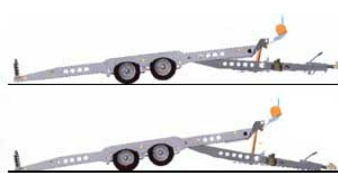

# CT 177G

CT 177 G

## CT 177 G

Innvendig lengde	:	5.10m
Innvendig bredde	:	2.20m
Lastehøyde	:	0.40m
Maks totalvekt	:	3500kg
Egenvekt	:	800kg
Nyttelast	:	2700kg
Dekkdimensjon	:	155/70 R 12C

**NB !** alle vektor er veiledende og er avhengig av utstyrsnivå